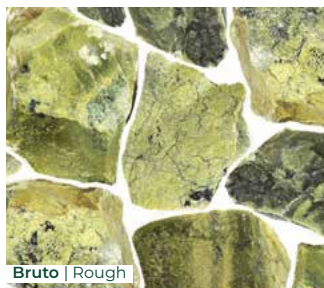

SERPENTINITA SERPENTINE

Pedra que ajuda a tomar consciência de seu próprio valor com sabedoria. Promove o equilíbrio das emoções. Também traz clareza nas atividades diárias e na tomada de decisões. Promove o senso de individualidade em relacionamentos doentes, conduzindo ao melhor entendimento de que cada pessoa tem o seu aprendizado e suas necessidades.

A stone that helps you become aware of your own worth and wisdom. Promotes emotional balance. It also brings clarity to daily activities and decision making. Promotes a sense of individuality in sick relationships, leading to a better understanding that each person has their own learning and needs.

[Veja mais](#) | [See more](#)