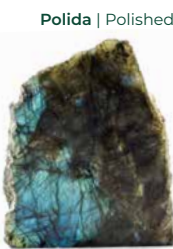

LABRADORITA LABRADORITE

Pedra de ação essencialmente de conexão espiritual, que traz uma proteção intensa. Favorece o entendimento do outro e a prática da empatia. Ela não só reflete como faz fixar as energias superiores no ambiente em que ela está interagindo.

A stone of action, essentially for spiritual connection, which brings intense protection. It helps us understand others and practice empathy. It not only reflects but established the higher energies in the environment where it is interacting.

[Veja mais](#) | [See more](#)