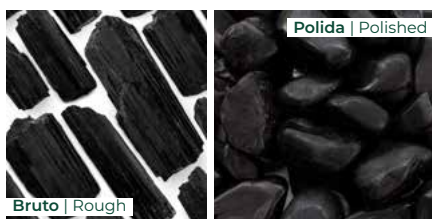

TURMALINA PRETA BLACK TOURMALINE

Excelente pedra de proteção e limpeza de energias densas, negativas, sendo a mais indicada para proteção diária. Também auxilia energeticamente nos processos de dores, inchaços, nódulos, neuroses e padrões de pensamentos negativos. Alivia tensões, pesos e mal-estares. Ajuda no contato com a realidade e a manter os pés no chão.

Excellent protection stone for cleansing dense, negative energies, and is the most suitable for daily protection. It also provides energetic assistance in the processes of pain, swelling, nodules, neurosis and negative thought patterns. It relieves tension, weight, and discomfort. It helps you to get in touch with reality and keep your feet on the ground.

[Veja mais](#) | [See more](#)