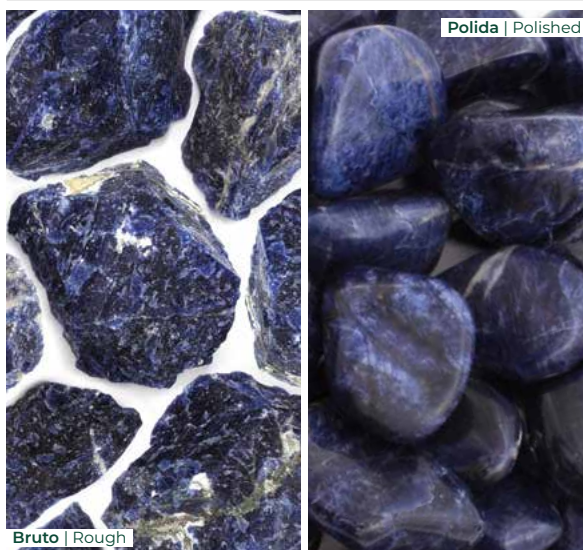

SODALITA SODALITE

Pedra de foco, que nos traz mais para a introspecção, favorecendo o autoconhecimento e a visão de seus potenciais realizadores. Alinha a mente ao coração, criando a coerência em nossa atitude. Traz um direcionamento para vida, levando em consideração seus próprios sentimentos. Excelente para concentração e para estudos.

A stone for focus, which brings us more introspection, favoring self-knowledge and the vision of our achievement potential. Aligns the mind to the heart, creating coherence in our attitudes. It brings a direction to life, taking into account your own feelings. Excellent for concentration and for studying.

[Veja mais](#) | [See more](#)