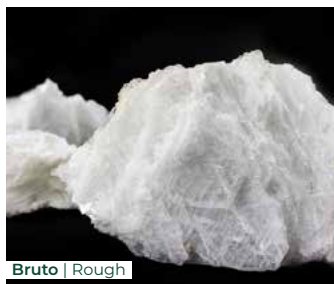

ALBITA ALBITE

Uma pedra de centralização e equilíbrio. Acalma a mente, proporcionando paz e harmonia. Auxilia no desenvolvimento emocional, trazendo estrutura e fortalecimento. Favorece a motivação de viver, incrementando o sentido de graça, beleza e amor pela vida.

A stone providing centering and balance. It calms the mind, providing peace and harmony, and helps with emotional development, bringing structure and strength. It enhances the will to live, increasing a sense of grace, beauty, and love of life.