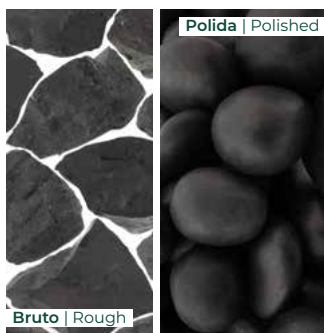

SHUNGITA SHUNGITE

Pedra de tradição popular na Rússia, para curar doenças de qualquer natureza. É vista como uma pedra organizadora e curadora da estrutura humana. Estudos provaram que seu sistema de formação favorece muito para que isso ocorra. Hoje, se repete em laboratório o mesmo desenho de sua molécula denominada fullereno, para tratar doenças, ou ser o veículo do transporte de medicamentos.

A popular traditional stone of Russia, to cure diseases of any kind. It is seen as a stone to organize and heal our human structure. Studies have proven that its formation system favors this outcome. Today, the design of its molecule is called fullerene and is repeated in laboratories to treat diseases, or to be the vehicle for transporting medication.

[Veja mais](#) | [See more](#)